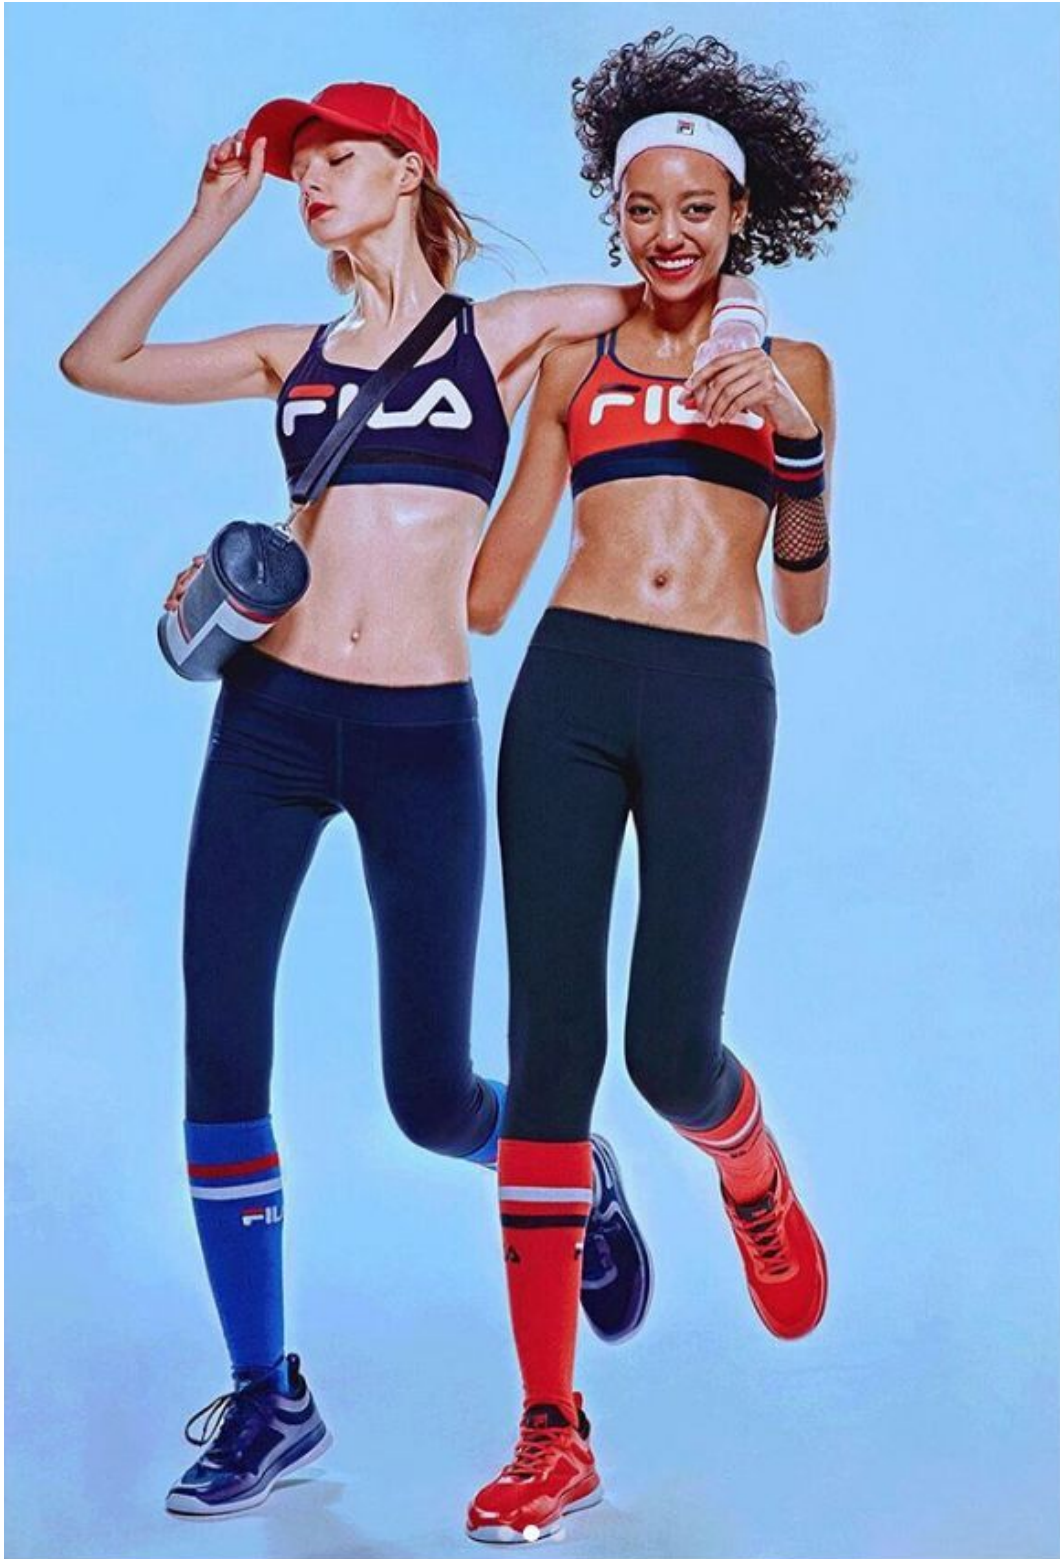

ANA SANTOS

height 177 cm · bust 80 cm · cup A/B · waist 61 cm · hips 89 cm · dress 36
shoes size 40.5 · hair brown · eyes brown